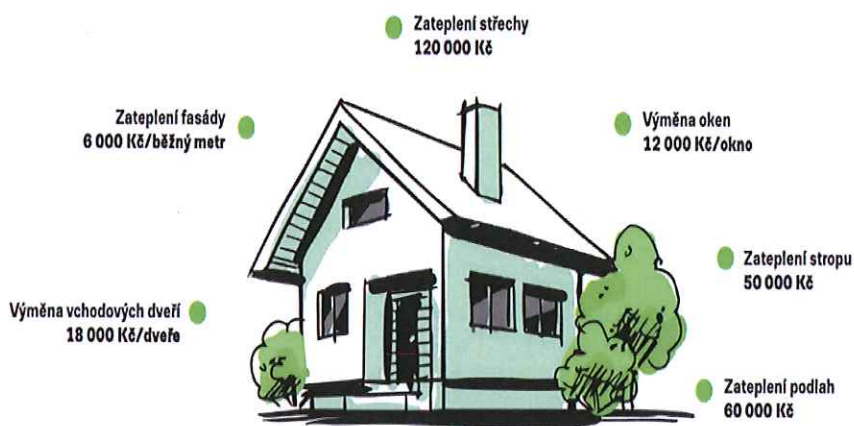

MAS Sdružení Růže pomáhá domácnostem se žádostmi o dotace na zateplení domů - od ledna do konce dubna jsme pomohli se 120 žádostmi!

nová
zelená
úsporám
light

Od ledna tohoto roku pomáhá MAS Sdružení Růže zájemcům se žádostmi o dotaci v rámci Nové zelené úsporám light. Nárok mají starobní důchodci, lidé pobírající invalidní důchod 3. stupně a ti, kteří pobírají příspěvek na bydlení. Žádat mohou na fasádu, zateplení střechy, podlahy, nebo výměnu oken a vchodových dveří s celkovou podporou **max. 150 000,-Kč**.

Nyní jsou nově vypsané **dotace na termický nebo fotovoltaický ohřev vody, kde můžete získat až 90 000,- Kč**.

- není podmínkou umístit „soláry“ nutně na střechu
- podpora je žadateli zasílaná i nadále zálohově (před realizací)
- náklady na typ opatření se sčítají – celkem tedy můžete získat až **240 000,- Kč**
-